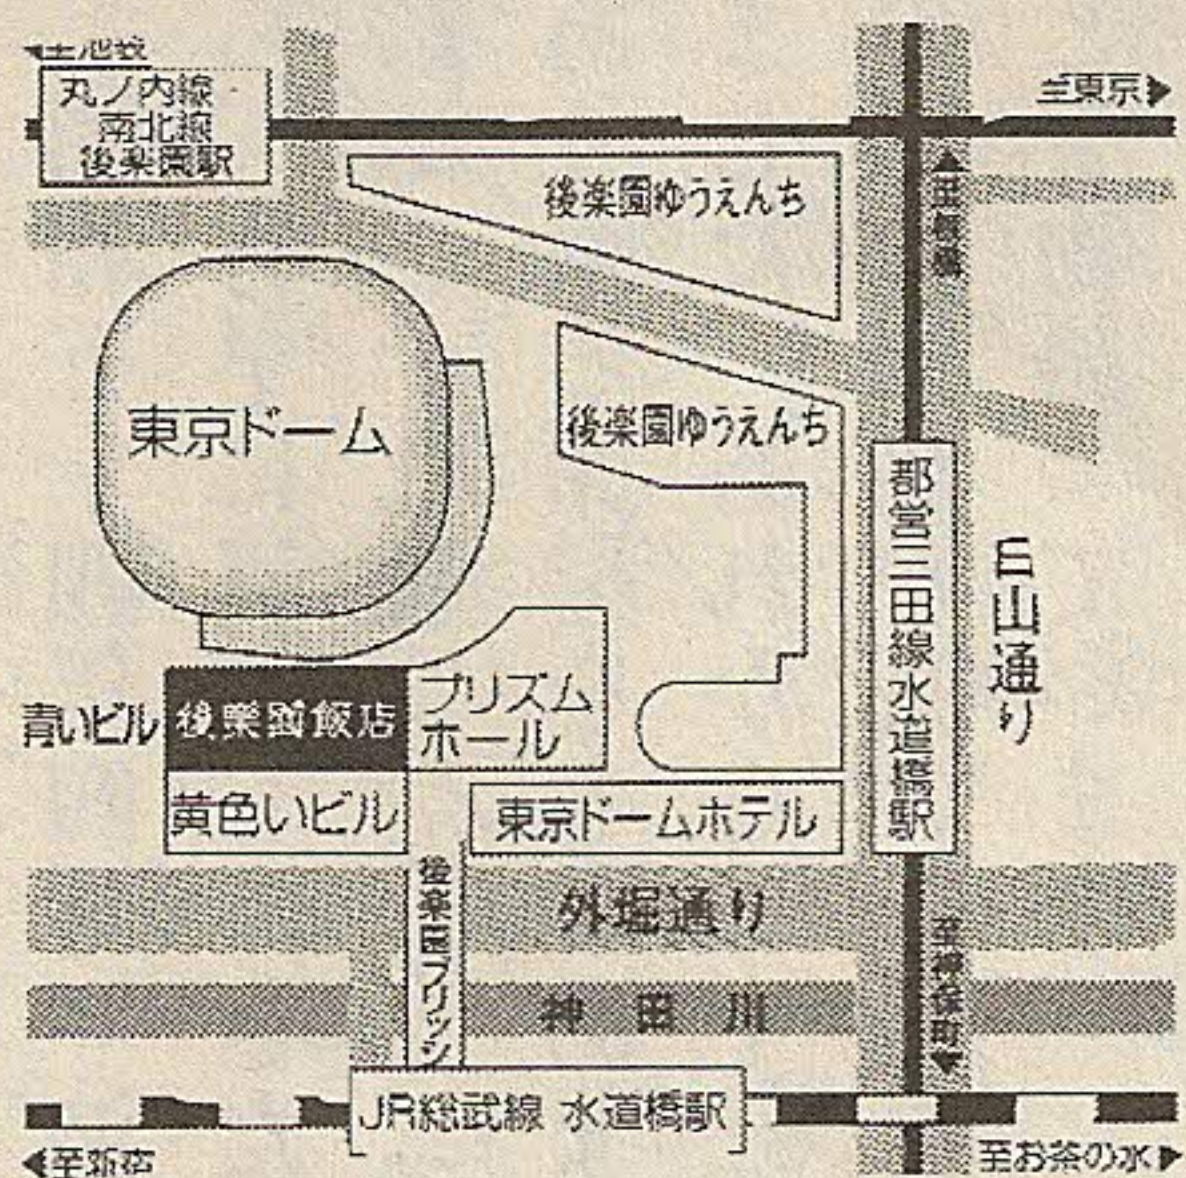

同窓会だより

平成14年9月20日発行
東京学芸大学教育学部
附属竹早小学校同窓会
会長 面高佑亮
発行責任者
宇津元一朗
印刷 株サンプラネット
No. 22

同窓会会長挨拶
「会長就任から一年」
昭和二十二年卒 面高佑亮

一年が経つのは早いもので、ついこの間、総会でお会いしたように感じられます。平成十三年は米国同時多発テロ事件、炭素菌、狂牛病問題等、国の内外において、不安と恐怖を増幅させる事態が次々と発生しました。総務の方々にお願ひして最初に取り組んだのが、同窓会組織の明確化です。今までも同窓会組織に総務部、事業部、財務部とありましたが、各理事(約五十名)の分担がはっきりしませんでした。各部の部長、副部長も明確にしました。この組織でしっかりと行っていくつもりです。

昨年(平成14年)は六年に一回発行される同窓会名簿が名簿担当理事の方々の努力で完成しました。B5版からA4版と大きくなり、字の行間もあき、表紙は旧小学校校舎が美しく描き出され、すっきりした表紙です。座右の書として是非一冊お買い求め戴けると幸いです。そして忙しい理事の方々が多しから年間の理事会開催日を決め、出席しやすいようにしました。同窓会ホームページを開設しました。今後は、今のところ小学校のホームページの一角をお借りしてまいります。今後同窓会活動がインターネットで見られるように、充実したものにしようという努力中です。

<同窓会総会&懇親会のお知らせ> 竹早小HP <http://www.u.gakugei-takehaya-e.ed.jp/>

今年(平成14年)の同窓会総会&懇親会は昭和50年卒業の担当です。同窓会だより特集として「恩師の近況」が、この紙面の4~9ページ目でご覧いただけます。さあ、同窓会で懐かしい顔ぶれに出会ってみませんか? 同窓生お誘いあわせの上、ふるってご参加下さい。豪華景品を揃えた抽選会もご用意してあります。皆様のお越しをお待ちしております。

同窓会総会&懇親会

日時：2002年10月19日(土)
【受付開始】午後1:00~
【総会】午後1:30~2:00
【懇親会】午後2:00~4:00

懐かしい恩師にお目にかかれます! 4-9頁へGo!
竹早小のホームページでもチェック!
<http://www.u.gakugei-takehaya-e.ed.jp/>

JR総武線 水道橋駅下車 徒歩3分
都営三田線 水道橋駅下車 徒歩3分

【会場】今回は中華の名店、後楽園飯店です。(地図左下)
【会費】一般……………7,000円
昭和27年卒……………4,000円(祝卒業50年)
中学生/高校生……………2,000円
【ご招待】現・旧職員の皆様、昭和12年卒以前(喜寿以上の方)

- ●お泊りや同級生との二次会をご希望の方は下記担当者までお問合せ下さい。
  (株)東京ドームホテル 販売部 赤松(直通:03-5805-2121)
- ●ベビーシittingサービスもごさいます。
  東京ドームホテル内「キッズスクウェア」(直通:03-5805-2272)

◀東京都文京区後楽1-3 03-3816-4832 ドーム横の青いビル2F