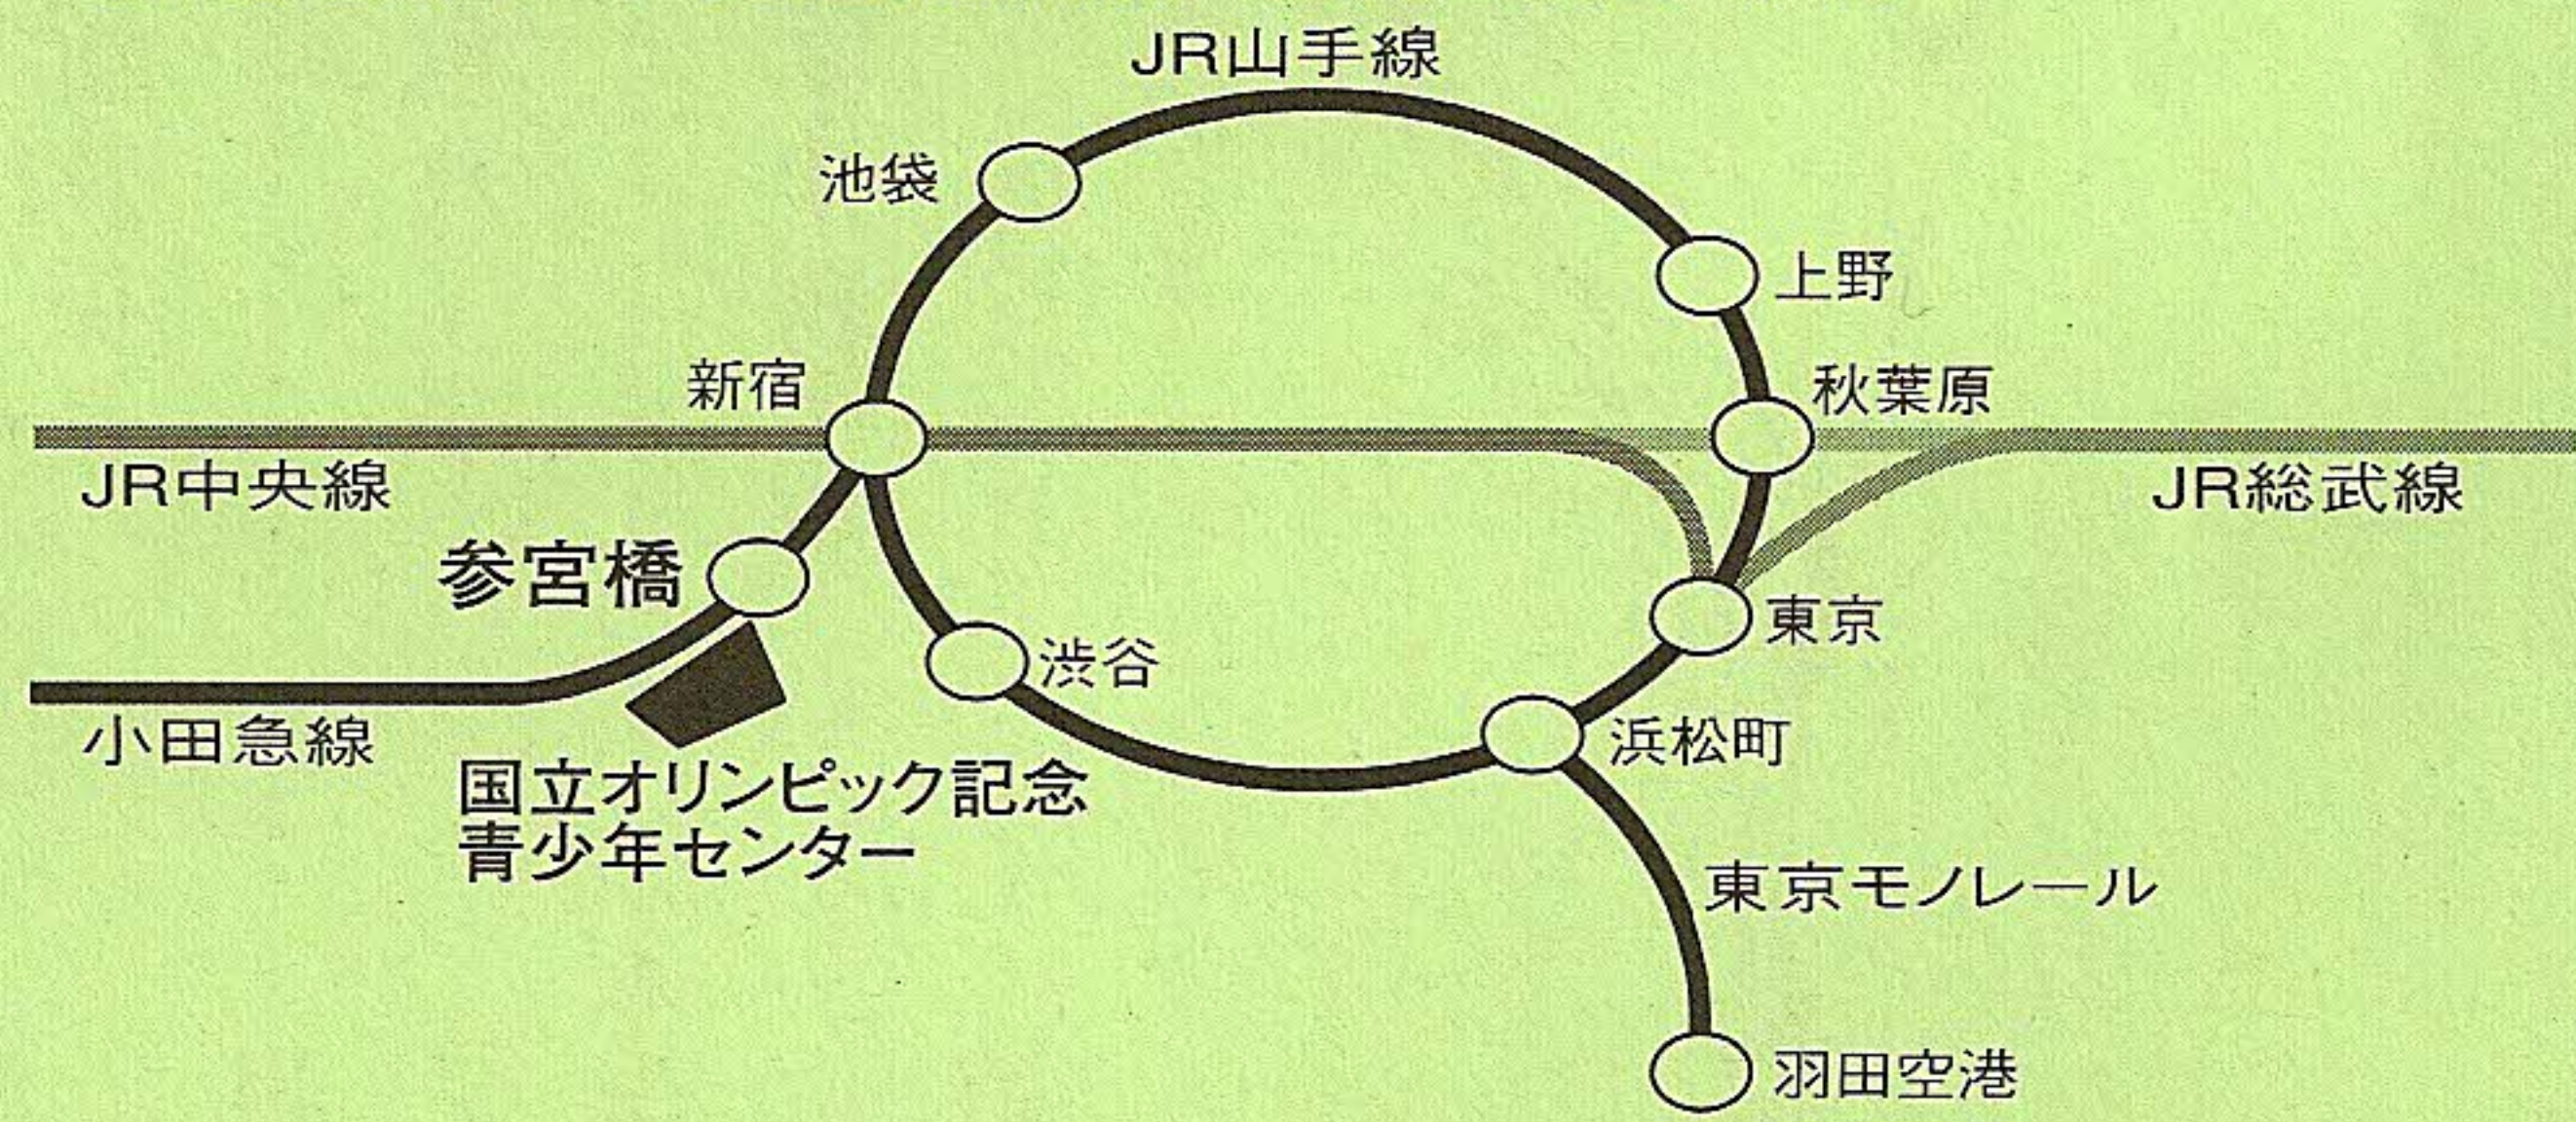

同窓会だより

平成19年8月17日発行
東京学芸大学
附属竹早小学校同窓会
会長 宇津元一郎
発行責任者 矢澤英人
印刷(株)サンプラネット
No. 27

会員の皆様への御挨拶

同窓会会長 宇津元一郎
(昭和二十八年卒)

同窓会会員の皆様には、御健勝にて、御活躍の事と存じます。今年も卒業生の御父兄の方々の深い御理解と御協力のもと、全員が新入会員となった事は、誠に御同慶のいたりです。

さて、今年も色々な出来事がありました。ノロウイルス・ハシカ等病気の蔓延、環境問題に対する企業の姿勢も厳しく追求されてます。食品業界、損保業界を始めとする、各企業のコンプライアンスの問題、公共事業への談合問題、家庭内暴力等々、かぞえあげればきりがありません。世の中が増々すさんでいく気がいたします。しかし我が母校ではすでに幼・小・中の一貫教育が実施されています。『二十一世紀を担う子供達の基礎教育を』と、先生方も努力・研究されています。この様な学校で

学ぶ事が出来た幸せを改めて感じる次第です。独立採算制導入に伴い、国からの支援金は大幅に減額され、教育活動が思う様に実施出来ない状況という事を伺うと、やるせない気持ちでいっぱいです。同窓会としても、何かお手伝いが出来ないか、真剣に考えることが必要です。

その為にも、会員皆様方の年会費をより充実させ、今迄以上に学校側への協力を考える次第です。納入の御協力を是非お願い致します。

今年度は六年に一度の「同窓会名簿」発行の年です。個人情報保護法を考慮し、会員の方々の希望に添った内容といたしましたので、是非御購入をお願い致します。

会員の皆様には、今後とも更なる御支援ご協力を重ねてお願いし、御挨拶とさせていただきます。

平成19年度 竹小同窓会のご案内

開催日 平成19年10月28日(日)
開催場所 国立オリンピック記念青少年センター
国際交流棟レセプションホール

今年も竹小の同窓会が開催されます。懐かしい顔と再会して、ひととき子供の頃にもどりませんか？お誘い合わせの上、是非ご参加下さい！

受付開始 13:00
總會開会 13:30
總會終了 14:00
懇親会開会 14:10
中締め挨拶 15:30

会費 一般…4,000円
高校・大学生…2,000円
中学生…1,000円
子供1人につき…1,000円
昭和55年卒…2,000円(今年度担当年次)
昭和56年卒…2,000円(来年度担当年次)
現・旧職員の皆様
昭和17年以前卒喜寿以上の皆様
昭和32年卒の皆様(祝卒業50周年!)

※出欠のお返事は同封の葉書にご記入の上、
9月18日(火)
必着でご返信下さい。

特別企画 豪華景品大抽選会

御招待

東京都渋谷区代々木神園町3番1号 TEL.03-6407-7701 ●最寄駅 小田急線参宮橋駅下車 徒歩約7分