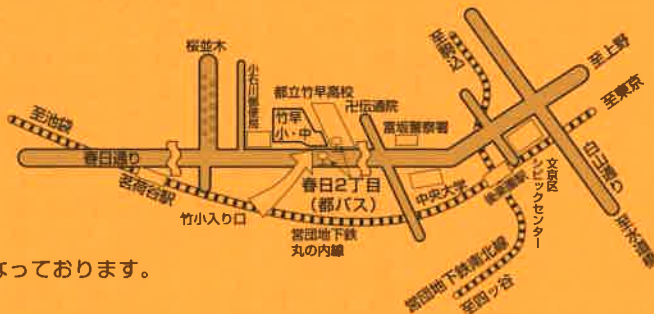

同窓会だより

平成21年9月8日発行
東京学芸大学
附属竹早小学校同窓会
会長 宇津元一朗
発行責任者
矢澤英人
印刷(株)サンプラネット
No. 29

会員の皆様への御挨拶

同窓会会長 宇津元一朗
(昭和二十八年卒)

同窓会会員の皆様にはご健勝にて御活躍の事と存じます。

本年も御父兄の方々のご理解により卒業生全員が入会して下さいました。

昨年の米国発サブプライムローンに端を発した百年に一度と言われている

「世界同時不況」、今年に入り「新型インフルエンザ」の発生、そして相変

わらず国内では目を覆うような事件事故も増すばかり、色々な事が有りました。

そんな環境の中、我が母校は幼・小・中校の一貫教育を行い将来の日本を担う

人間の育成を心掛けていますが、母校の現況を伺うと大学の独立法人化以来、

毎年予算の削減が有り学校運営にも支障をきたしている様です。素晴らしい

後輩達の為に、少しでもお役に立てる事を「実行したいのですが巻末の「決算報告書」

を御覧いただいております様に、本会の運営資金は決して潤沢ではありません。

そこで、本年度より同窓会活動支援金を新たにお願いしました。会員の皆様のご理解を戴き会費の納入及び活動支援金への

ご協力を宜しくお願いする次第です。来年は母校の百十周年にあたります。

同窓会としても記念事業(現在検討中)を是非実現したいと考えております。

会員の皆様のご理解ご協力を改めてお願い致します。十月の同窓会は五十七年

卒業の方が幹事役で楽しい企画を考えて下さっている様です。皆様お誘い合せの

上多数の方のご参加をお待ちしております。

今年も理事一同微力ながら同窓会発展に努力して参りますので、会員の方々の

ご支援を宜しくお願い致します。

平成21年度 竹小同窓会のご案内

開催日 平成21年10月24日(土)
開催場所 竹早小学校ランチルーム
担当年次 昭和57年卒業

今年も竹小の同窓会が開催されます。懐かしい顔と再会し、小学校時代の思い出や近況を語り合いませんか?みなさまお誘い合わせのうえ、ぜひご参加ください。

受付開始 13:30
総会開会 14:00
総会終了 14:30
懇親会開会 14:40
懇親会終了 16:00

会費 一般…3,000円
高校・大学生…1,000円
中学生以下…無料
御招待 現・旧教員の皆様
昭和19年以前卒 喜寿以上の皆様
昭和34年卒の皆様(祝卒業50周年)

※出欠のお返事は同封の葉書にご記入の上、
10月1日(木)
必着でご返信下さい。

※学校の建物内および敷地内は、全面禁煙となっております。ご協力よろしくお願ひ申し上げます。